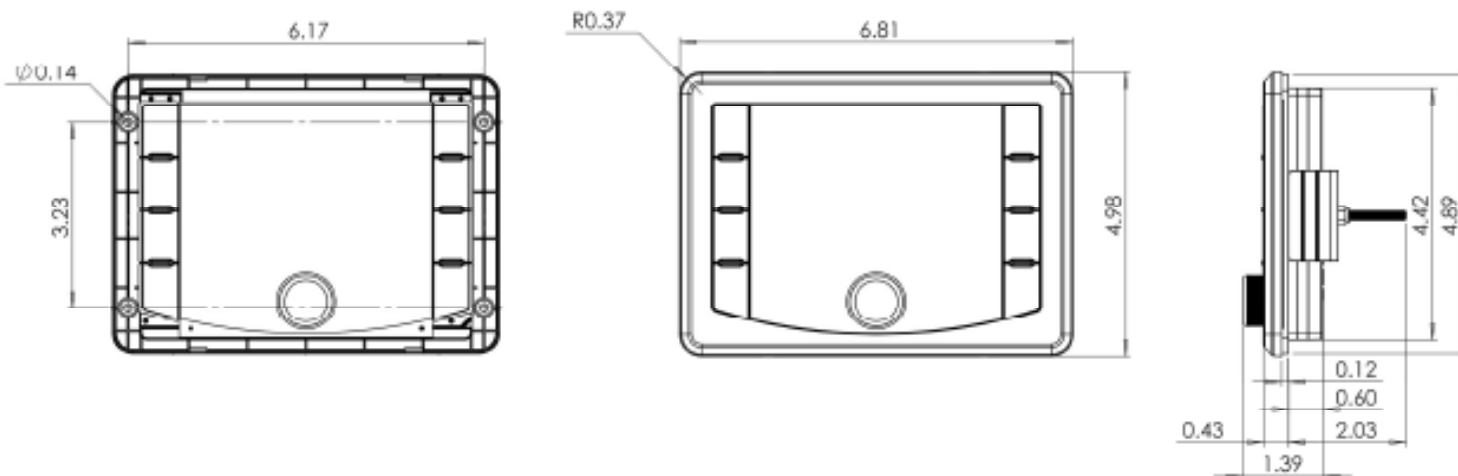

PRC200BC Remote Control

PRC100BC Remote Control

<b>Specifications</b>		
<b>General Specifications</b>		
<b>Power System</b>		<b>12 VDC</b>
<b>Operating Voltage Range</b>		<b>18V to 20V</b>
<b>Current Draw @ 12V</b>	<b>Idle</b>	<b>118 mA</b>
	<b>Nominal</b>	<b>1.4 A</b>
	<b>Maximum</b>	<b>18 A</b>
<b>Operating Temperature Range</b>		<b>-15°F to 140°F    -20°C to 65°C</b>
<b>Storage Temperature Range</b>		<b>-22°F to 150°F    -30°C to 70°C</b>
<b>Maximum Relative Humidity</b>		<b>100%</b>
<b>Overall Package Dimensions</b>		<b>7.6 x 7.8 x 2.2 Inches/amp 6.81 x 4.98 x 2.82 Centimeter</b>
<b>Product Weight (unpacked)</b>		<b>2.5 lbs.</b>
<b>Performance Specifications</b>		
<b>FM Sensitivity</b>		<b>14 µV</b>
<b>AM Sensitivity</b>		<b>30 µV</b>
<b>Output Power</b>	<b>RMS @ 1% THD</b>	<b>20W x 4</b>
	<b>Maximum</b>	<b>50W x 4</b>
<b>Total Harmonic Distortion</b>		<b>0.1%</b>
<b>Applied Test Suite</b>		<b>ASA ECOM1</b>
<b>Regulatory Certification</b>		<b>FCC Part 15B, CE, EMI, RoHS</b>
<b>Display Specifications</b>		
<b>Resolution</b>		<b>600 x 772</b>
<b>View Angle</b>	<b>Top</b>	<b>70°</b>
	<b>Bottom</b>	<b>50°</b>
	<b>Left</b>	<b>70°</b>
	<b>Right</b>	<b>70°</b>
<b>Brightness</b>		<b>3000 cd/m<sup>2</sup></b>